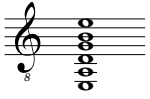

LEÇON N°4

en Ut min. extraite de
Introduction à l'Étude de la Guitare, Op.60.

Accord standard :

Fernando Sor (1778-1839)
Rév. Pierre P.-Schneider

Andante (♩ ≈ 88, apoyando)

Guitare

Measures 1-4: *m* i m i m i m i m i m i m i m i